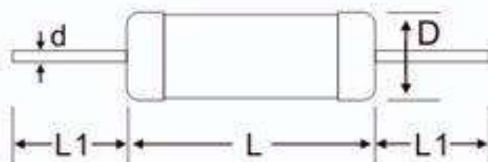

RX21 被漆线绕电阻器

特点

- 1、体积小，阻值范围宽，性能稳定，可靠性高。
- 2、轴向引线，方便安装。

外形尺寸及技术指标

额定功率	外形尺寸 (mm)			线径(d)	阻值范围(Ω)	允许偏差(%)	温度系数(X 10 ⁻⁶ /°C)
	L _{±0.5}	D _{±0.5}	L1 _{±0.5}				
2W	14	4	25	0.75	0.1~5K	±5 ±10	±100
3W	17	5	25	0.75	0.1~5K	±5 ±10	±100
5W	23	7	25	0.75	0.1~8K	±5 ±10	±100
10W	31	8	25	0.75	0.1~30K	±5 ±10	±100
15W	41	8	25	0.75	0.1~33K	±5 ±10	±100
20W	51	8	25	0.75	0.1~47K	±5 ±10	±100