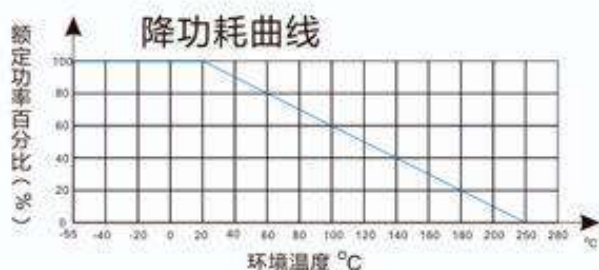

RX21 被漆线绕电阻器

特点

- 1、体积小，阻值范围宽，性能稳定，可靠性高。
- 2、轴向引线，方便安装。

外形尺寸及技术指标

额定功率	外形尺寸 (mm)			线径(d)	阻值范围(Ω)	允许偏差(%)	温度系数(X 10 ⁻⁶ /°C)
	L _{±0.5}	D _{±0.5}	L1 _{±0.5}				
2W	14	4	25	0.75	0.1~5K	±5 ±10	±100
3W	17	5	25	0.75	0.1~5K	±5 ±10	±100
5W	23	7	25	0.75	0.1~8K	±5 ±10	±100
10W	31	8	25	0.75	0.1~30K	±5 ±10	±100
15W	41	8	25	0.75	0.1~33K	±5 ±10	±100
20W	51	8	25	0.75	0.1~47K	±5 ±10	±100